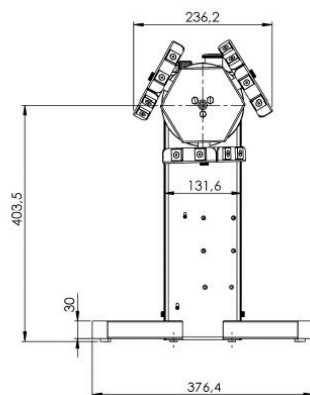

Informationen zur Mini Spin:

Information on the Mini Spin:

Artikel // item **SPIN-VO-01**

Produktion in der Stunde **Bis zu 36 Formen**
Production per hour **Up to 36 moulds**

Magnete **High-Performance**
Magnets **Neodymium**

Maximales Gewicht pro Arm **2 kg**
Maximum weight per arm

Zeit Schalenproduktion **8-16 min**
Shell formation time

Zeit Formenwechsel **2 min**
Mould switch time

Material **Rostfreier Stahl**
Material **Stainless Steel**

Motor **BOSCH**
Motor

Spannung **220V einphasig**
Voltage **220V Single-Phase**

Verbrauch **0,33kW/h**
Consumption

Gewicht ohne Formen **11kg**
Net Weight (without moulds)