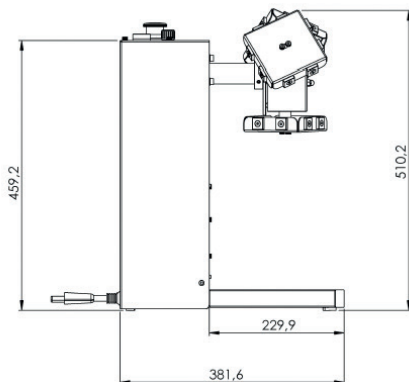

Informationen zur Mini Spin:

Information on the Mini Spin:

Artikel // item **SPIN-VO-01**

Produktion in der Stunde **Bis zu 36 Formen**
Production per hour **Up to 36 moulds**

Magnete **High-Performance**
Magnets **Neodymium**

Maximales Gewicht pro Arm **2 kg**
Maximum weight per arm

Zeit Schalenproduktion **8-16 min**
Shell formation time

Zeit Formenwechsel **2 min**
Mould switch time

Material **Rostfreier Stahl**
Material **Stainless Steel**

Motor **BOSCH**
Motor

Spannung **220V einphasig**
Voltage **220V Single-Phase**

Verbrauch **0,33kW/h**
Consumption

Gewicht ohne Formen **11kg**
Net Weight (without moulds)